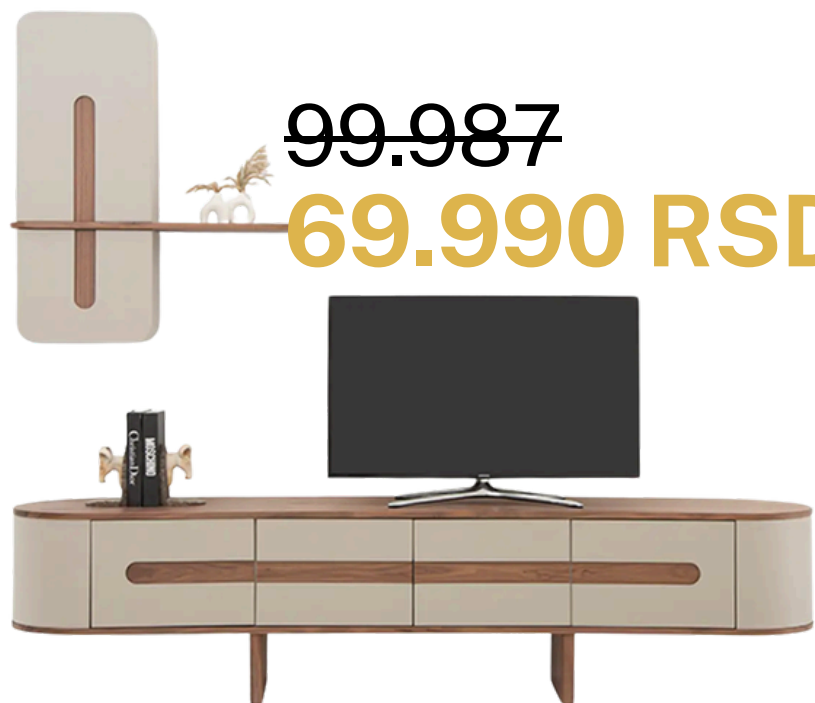

TV KOMODA NATURA LANS

30%

~~99.987~~

69.990 RSD