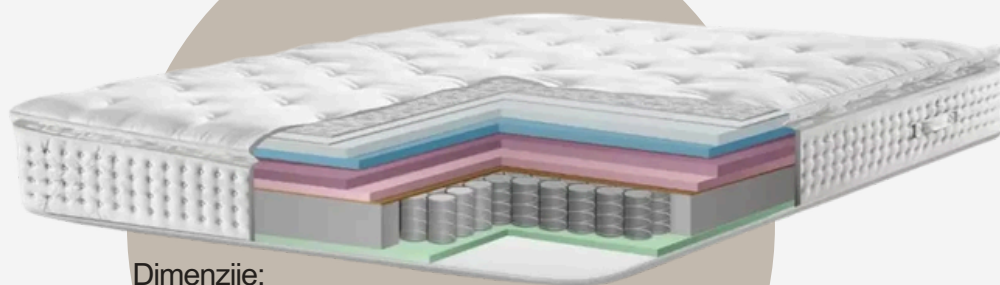

komoda Palm

~~162.653~~
113.859 RSD

KREKET MOON II

30%

~~179.330~~

125.531 RSD

DIMENZIJA:
208x250 cm

- Zaobljen i moderan dizajn inspirisan oblacima
- Veliki izbor štofova i boja koji se lako uklapaju u svaki enterijer
- Stabilna i izdržljiva konstrukcija
- Visina uzglavlja 90cm

DIMENZIJA:
180x240 cm

Dimenzije:
90x200 cm
160x200 cm
180x200 cm

-35%

**DUŠEK COMFORT
MEMORY**

~~86.653~~
56.325 RSD

ORMAR VEGAS

30%

~~133.320~~
93.324 RSD