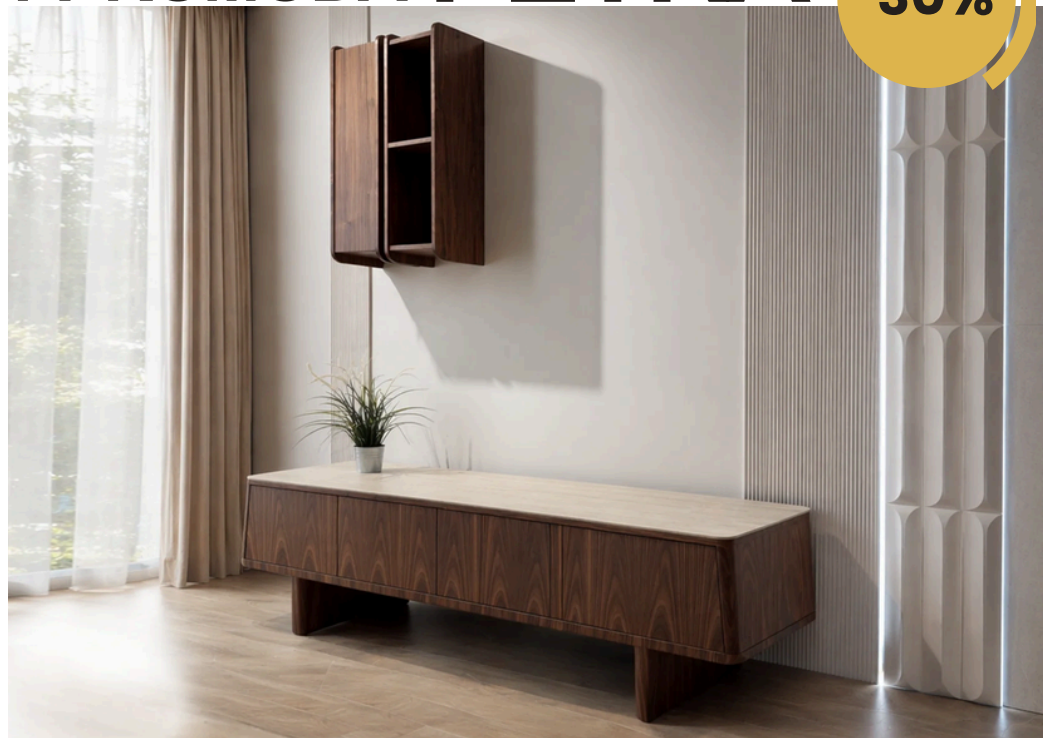

UG WIEN

30%

~~351.846~~

246.292 RSD

Dostupan i trosed iz iste kolekcije.

DIMENZIJA:
340 x 185 x 115 cm

- Prostrana i udobna, pruža dovoljno mesta za celu porodicu
- Praktičan raspored sedenja koji optimizuje prostor
- Kvalitetna izrada garantuje dug vek trajanja
- Dostupna u različitim bojama i materijalima za savršeno uklapanje

● ● ● ● + više boja

TV KOMODA PETRA

30%

~~115.987~~

81.190 RSD