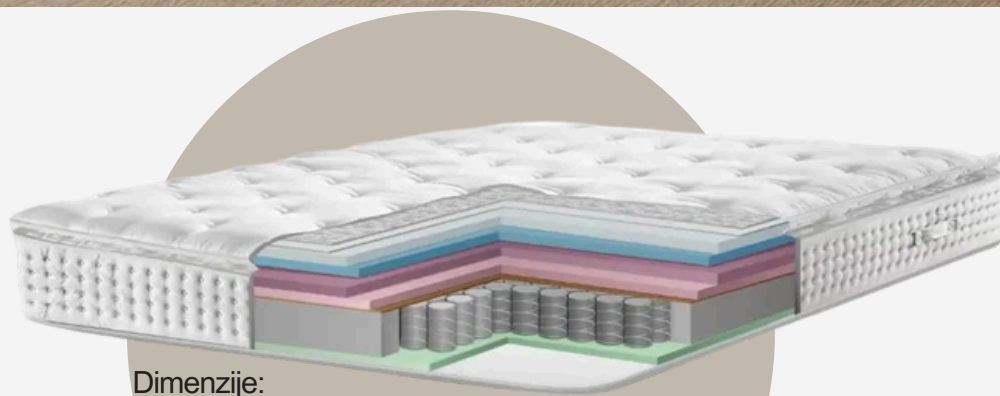

 + više boja

ORMAR DAVOS

~~64.990~~

61.741 RSD

KREKET COMO

~~92.915~~
88.269 RSD

DIMENZIJA:
180x240 cm

Dimenzije:
90x200 cm
160x200 cm
180x200 cm