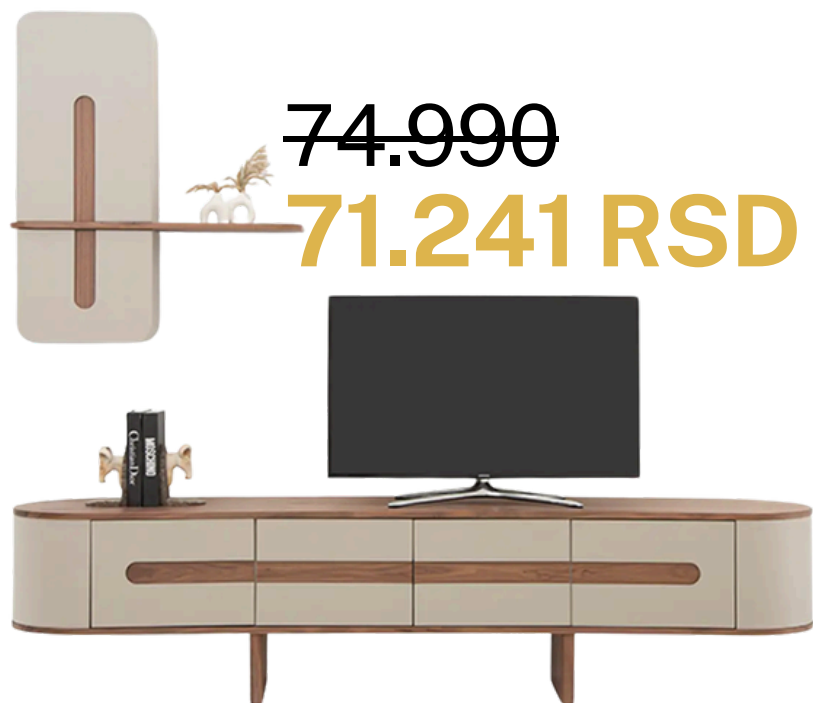

Dostupan i trosed iz iste kolekcije.

DIMENZIJA:
standard 330x170x96 cm
skracena 315x170x96 cm

- Savremeni dizajn s drvenom bazom i metalnim nogicama
- Prilagodljiv naslon s mehanizmom za proširenje dubine sedenja
- Dostupno u UG formi, trosedu, fotelji i tabureu
- Visokokvalitetni materijali i širok izbor boja i štofova

 + više boja

TV KOMODA **NATURA** **LANs**

~~74.990~~
71.241 RSD

UG WIEN

~~263.885~~

250.690 RSD

Dostupan i trosed iz iste kolekcije.

DIMENZIJA:
340 x 185 x 115 cm

● ● ● ● + više boja

TV KOMODA **PETRA**

~~86.990~~

82.641 RSD

TROSED METROPOLITAN

~~83.535~~

79.358 RSD

DIMENZIJA:
250x102x80 cm

● ● ● ● + više boja

Četvorosed: 250x105cm
Trosed: 212x105 cm
Fotelja: 102x105 cm

TDF DA VINČI

~~266.697~~

253.362 RSD

- Savremeni dizajn sa zaobljenim linijama i niskim profilom za luksuzan minimalistički izgled
- Obložen mekanom bouclé ("teddy") tkaninom za dodatnu udobnost i vizuelnu toplinu
- Modularna forma omogućava fleksibilno pozicioniranje u prostoru – idealan za moderan enterijer
- Set se sastoji od troseda, dvoseda i fotelje – dostupan i kao pojedinačni elementi