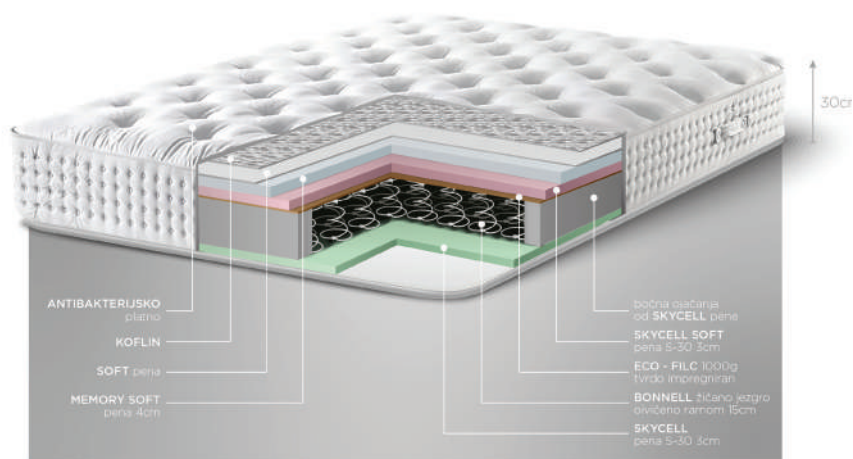

DALLAS *dream* DUŠECI

MEKO ○ ○ ● ○ ○ TVRDO

ROYAL

Dušek Royal Memory dušek srednje tvrdoće predstavlja izvanrednu simbiozu žičanog jezgro i Memory pene čime pruža veliku podršku Vašem telu. Royal Dušek je srednje tvrdoće, dizajniran je da podrži leđa, zglobove i mišiće skeleta i tela kao celine. Anatomski je prilagodljiv telu čime je obezbeđen pravilan položaj tokom spavanja. Posebno se preporučuje onima koji imaju problema sa bolovima u predelu kičme. Pene koje se koriste u proizvodnji Dallas nameštaj dušeka ne prikosnovene su po svom kvalitetu i sve su proizvedene u „open cell“ tehnologiji što znači da ove pene imaju izuzetnu sposobnost ventilacije i odlične termičke osobine- vlaga se ne zadržava u njima i pena je negostoljubiva za bakterije i grinje. Ima visok nivo komfora izražen ortopedskim efektom.

*Dušek je dostupan u svim dimenzijama