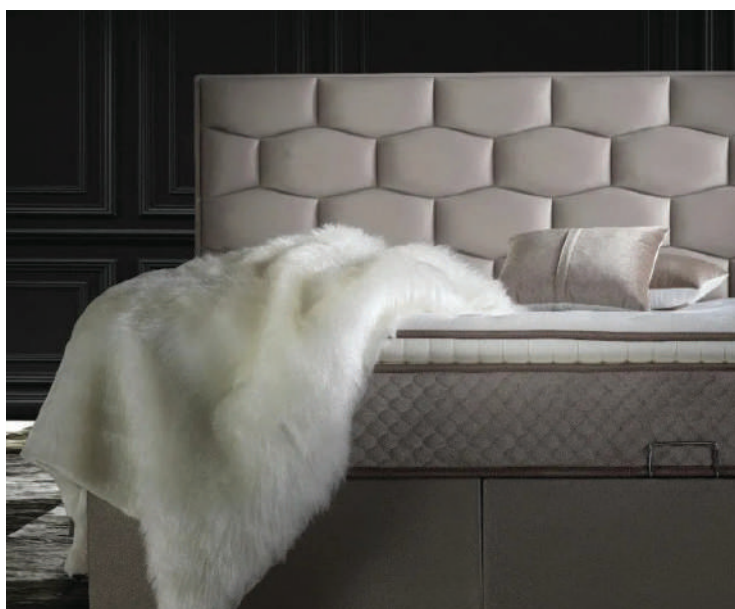

PRESTIGE II I 168x212x135 cm

Prestige II francuski ležaj je sinonim za eleganciju i udobnost. Ovaj ležaj pruža vrhunski komfor koji je neophodan za kvalitetan san. Uživajte u spoju luksuza i funkcionalnosti uz Prestige II, koji će transformisati vašu spavaću sobu u prostor za opuštanje i uživanje.

*Dušek nije uključen u cenu.
Dimenzija duška: 160x200 cm

sanduk za posteljinu

dostupan u više boja i štofova