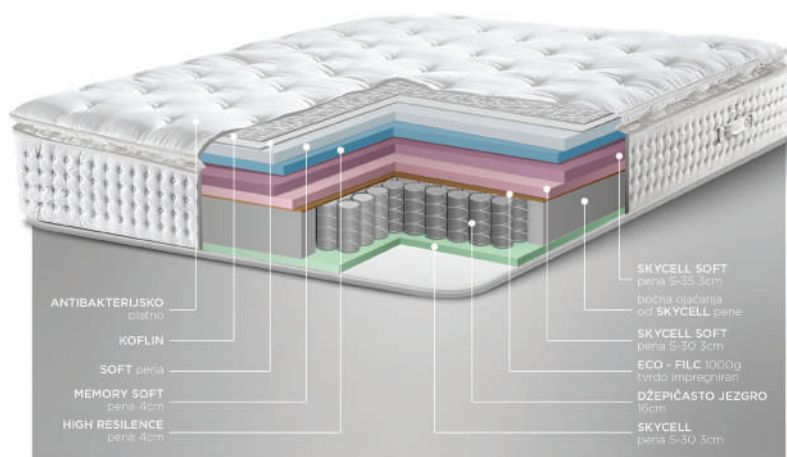

57x41x60cm

DUŠECI DALLAS *dream*

MEKO ○ ● ○ ○ ○ TVRDO

PLATINUM

Platinum Dušek sadrži izuzetnu kombinaciju džepičastog jezgra sa HR penom. Neverovatna udobnost uz premium visinu od 33cm za savršeno iskustvo spavanja Platinum Dušek srednje tvrdoće. Platno dušeka je izradjeno od prirodnog pamuka. Idealno rešenje za sve koji žele miran i kvalitetan san. Dusek pruža optimalnu podršku i prilagođava se vašem telu i kičmi. Dušek je dizajniran da podrži ledja, zglobove i mišiće skeleta i tela kao celine. HR pena je poliuretanska pena visoke elastičnosti i dugotrajnosti, proizvedena u „open cell“ tehnologiji. Ovakva podloga za spavanje je prijatna jer obezbeđuje odlične mikroklimatske uslove tokom sna. Od svih pena, upravo se HR pena najbrže vraća u prvobitno stanje nakon kompresije.

*Dušek je dostupan u svim dimenzijama

MEKO ○ ● ○ ○ ○ TVRDO

PLATINUM LUX

Platinum Dušek sadrži izuzetnu kombinaciju džepičastog jezgra sa HR penom. Neverovatna udobnost uz premium visinu od 33cm za savršeno iskustvo spavanja Platinum Dušek srednje tvrdoće. Platno dušeka je izradjeno od prirodnog pamuka. Idealno rešenje za sve koji žele miran i kvalitetan san. Dusek pruža optimalnu podršku i prilagođava se vašem telu i kičmi. Dušek je dizajniran da podrži ledja, zglobove i mišiće skeleta i tela kao celine. HR pena je poliuretanska pena visoke elastičnosti i dugotrajnosti, proizvedena u „open cell“ tehnologiji. Ovakva podloga za spavanje je prijatna jer obezbeđuje odlične mikroklimatske uslove tokom sna. Od svih pena, upravo se HR pena najbrže vraća u prvobitno stanje nakon kompresije.