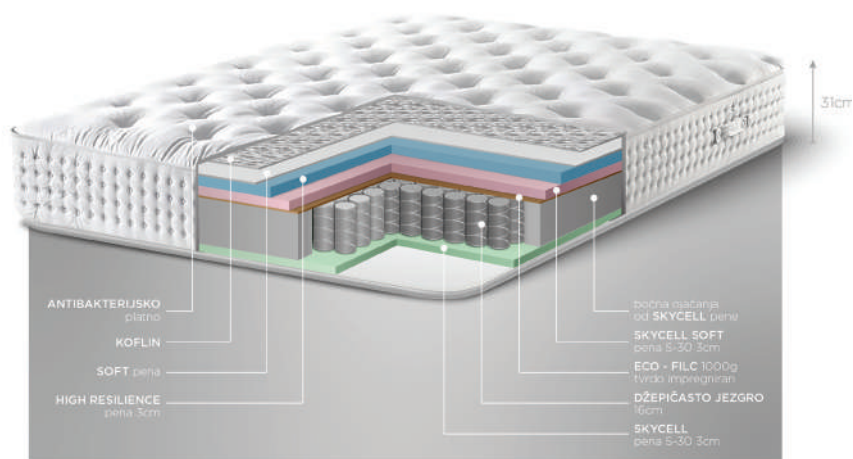

MEKO ○ ● ○ ○ ○ TVRDO

COMFORT

Comfort Dušek sadrži izuzetnu kombinaciju džepičastog jezgra sa HR penom. Dušek srednje tvrdoće. Idealno rešenje za sve koji žele miran i kvalitetan san. Comfort Dušeci pružaju optimalnu podršku i prilagođavaju se vašem telu i kičmi. Dušek je dizajniran da podrži leđa, zglobove i mišiće skeleta i tela kao celine. HR pena je poliuretanska pena visoke elastičnosti i dugotrajnosti, proizvedena u „open cell“ tehnologiji. Ovakva podloga za spavanje je prijatna jer obezbeđuje odlične mikroklimatske uslove tokom sna. Od svih pene, upravo se HR pena najbrže vraća u prvobitno stanje nakon kompresije.

*Dušek je dostupan u svim dimenzijama