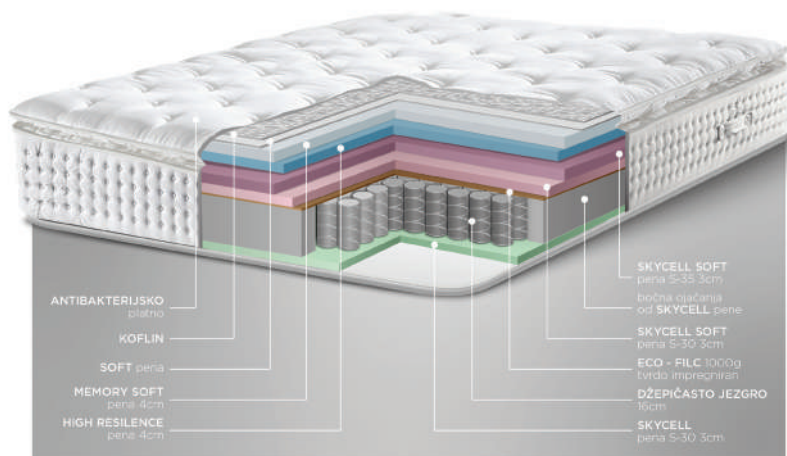

*Dušek nije uključen u cenu.

Dimenzija duška: 100x200 cm

sanduk za posteljinu

dostupan u više boja i štofva

DALLAS *dream*

NOĆNI ORMARIĆI

DOSTUPNI U ŠIROKOM SPEKTRU BOJA I ŠTOFOVA

SAMBA I

45x45x62cm

UNO I

45x45x62cm

KING I

45x42x61cm

CEZARI I

51x43x59cm

DALLAS I

57x41x60cm

DUŠECI DALLAS *dream*

MEKO ○ ● ○ ○ ○ TVRDO

PLATINUM

Platinum Dušek sadrži izuzetnu kombinaciju džepičastog jezgra sa HR penom. Neverovatna udobnost uz premium visinu od 33cm za savršeno iskustvo spavanja Platinum Dušek srednje tvrdoće. Platno dušeka je izradjeno od prirodnog pamuka. Idealno rešenje za sve koji žele miran i kvalitetan san. Dusek pruža optimalnu podršku i prilagođava se vašem telu i kičmi. Dušek je dizajniran da podrži ledja, zglobove i mišiće skeleta i tela kao celine. HR pena je poliuretanska pena visoke elastičnosti i dugotrajnosti, proizvedena u „open cell“ tehnologiji. Ovakva podloga za spavanje je prijatna jer obezbeđuje odlične mikroklimatske uslove tokom sna. Od svih pena, upravo se HR pena najbrže vraća u prvobitno stanje nakon kompresije.

*Dušek je dostupan u svim dimenzijama

MEKO ○ ● ○ ○ ○ TVRDO

PLATINUM LUX

Platinum Dušek sadrži izuzetnu kombinaciju džepičastog jezgra sa HR penom. Neverovatna udobnost uz premium visinu od 33cm za savršeno iskustvo spavanja Platinum Dušek srednje tvrdoće. Platno dušeka je izradjeno od prirodnog pamuka. Idealno rešenje za sve koji žele miran i kvalitetan san. Dusek pruža optimalnu podršku i prilagođava se vašem telu i kičmi. Dušek je dizajniran da podrži ledja, zglobove i mišiće skeleta i tela kao celine. HR pena je poliuretanska pena visoke elastičnosti i dugotrajnosti, proizvedena u „open cell“ tehnologiji. Ovakva podloga za spavanje je prijatna jer obezbeđuje odlične mikroklimatske uslove tokom sna. Od svih pena, upravo se HR pena najbrže vraća u prvobitno stanje nakon kompresije.