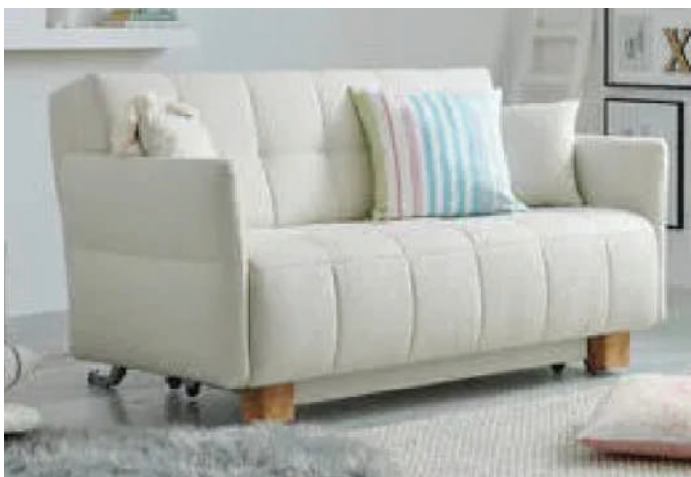

MOJCA NEW

Sofa se lako rasklapa u krevet za spavanje, čineći je idealnom za neočekivane goste. Artikel je dostupan po porudžbini, sa opcijama personalizacije koje možete saznati u našem prodajnom centru.

razvlačenje
u ležaj

sanduk za
posteljinu

DIMENZIJE

DVOSED: 100x145cm

rasklop: 120x200 cm