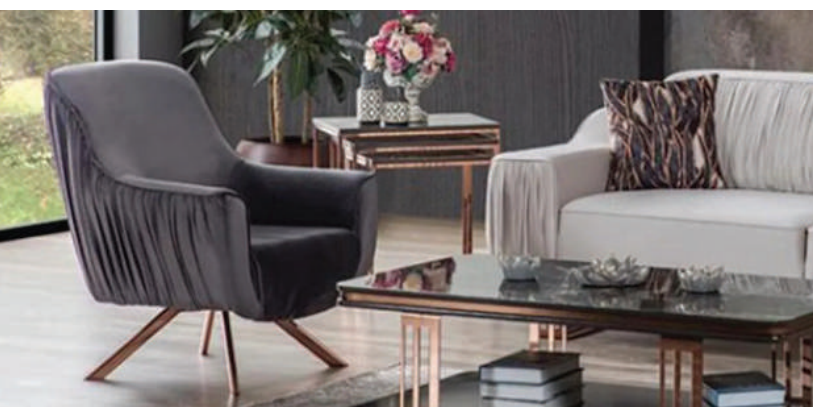

PRILAGODLJIVOST

Dostupna je u velikom broju štofova različitih tipova i boja, omogućavajući vam da je prilagodite svom enterijeru.