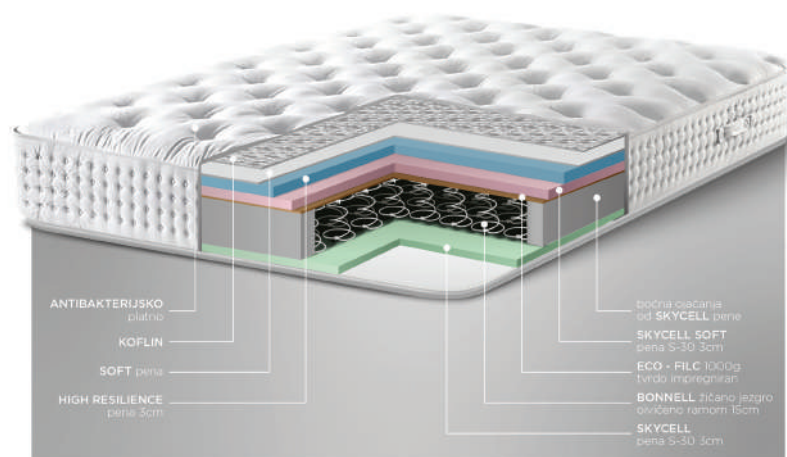

*Dušek je dostupan u svim dimenzijama

MEKO ○ ● ○ ○ ○ TVRDO

PLATINUM LUX

Platinum Dušek sadrži izuzetnu kombinaciju džepičastog jezgra sa HR penom. Neverovatna udobnost uz premium visinu od 33cm za savršeno iskustvo spavanja Platinum Dušek srednje tvrdoće. Platno dušeka je izradjeno od prirodnog pamuka. Idealno rešenje za sve koji žele miran i kvalitetan san. Dusek pruža optimalnu podršku i prilagođava se vašem telu i kičmi. Dušek je dizajniran da podrži ledja, zglobove i mišiće skeleta i tela kao celine. HR pena je poliuretanska pena visoke elastičnosti i dugotrajnosti, proizvedena u „open cell“ tehnologiji. Ovakva podloga za spavanje je prijatna jer obezbeđuje odlične mikroklimatske uslove tokom sna. Od svih pena, upravo se HR pena najbrže vraća u prvobitno stanje nakon kompresije.

*Dušek je dostupan u svim dimenzijama

MEKO ○ ○ ○ ● ○ TVRDO

ORTOPEDIC

Ortopedic Dušek premium klase. Izrađen na osnovi opruga bonnell žičanog jezgra sa posebnim ojačanjem ovičeno metalnim ramom, obloženog sa više slojeva High Resilience i SkyCell pene. Ortopedic je dušek koji je namenjen za ljude veće telesne težine i one koji imaju problema sa kičmom kao i za ljude koji preferiraju tvrdju podlogu za spavanje. Ortopedic Dušeci su dizajnirani da podrže leđa, zglobove i mišiće skeleta i tela kao celine. Ispravan položaj tela na ovom dušek u vam garantuje potpuno opuštanje. Ima visok nivo komfora izražen ortopedskim efektom.