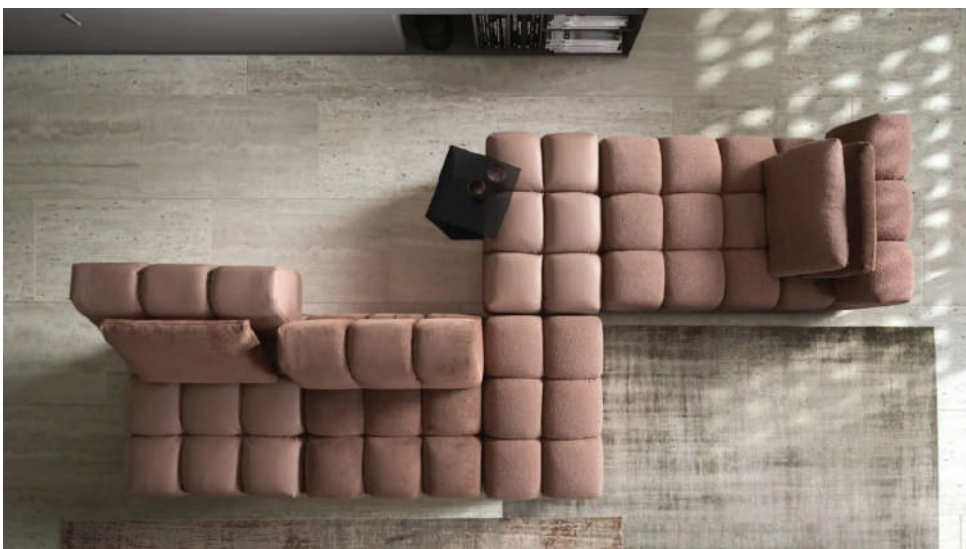

Sto za posluživanje funkcioniše kao pomoćni stočić, kombinujući praktičnost i estetiku

DIMENZIJE:

Ugaona garnitura: 310x370x170 cm

Jednosed: 103x108x76 cm

Ugao: 108x108x76 cm

Lenjivac: 103x178x76 cm

Tabure: 67x105 cm