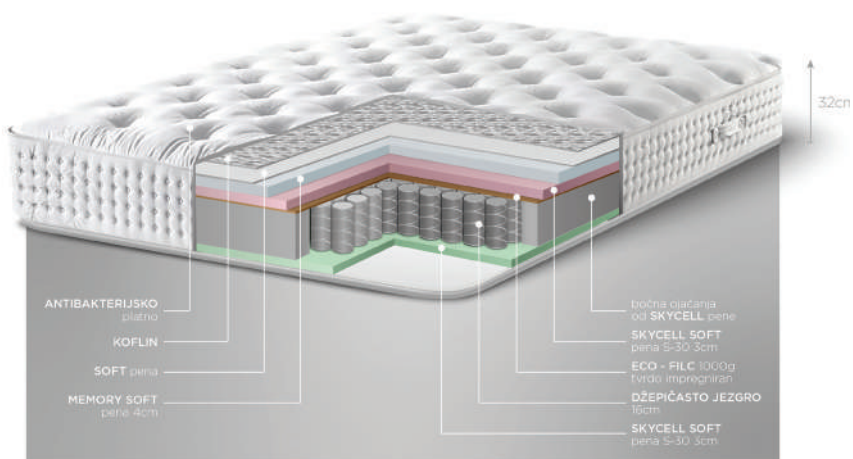

*Dušek je dostupan u svim dimenzijama

MEKO ○ ● ○ ○ ○ TVRDO

COMFORT

Comfort Dušek sadrži izuzetnu kombinaciju džepičastog jezgra sa HR penom. Dušek srednje tvrdoće. Idealno rešenje za sve koji žele miran i kvalitetan san. Comfort Dušeci pružaju optimalnu podršku i prilagođavaju se vašem telu i kičmi. Dušek je dizajniran da podrži leđa, zglobove i mišiće skeleta i tela kao celine. HR pena je poliuretanska pena visoke elastičnosti i dugotrajnosti, proizvedena u „open cell“ tehnologiji. Ovakva podloga za spavanje je prijatna jer obezbeđuje odlične mikroklimatske uslove tokom sna. Od svih pene, upravo se HR pena najbrže vraća u prvobitno stanje nakon kompresije.

*Dušek je dostupan u svim dimenzijama

MEKO ● ○ ○ ○ ○ TVRDO

COMFORT MEMORY

Comfort Memory Dušek premium klase. Izrađen na osnovi bloka opruga džepičastog jezgra obloženog sa više slojeva Memory i Sky-Cell pene, za ljubitelje mekih dušeka. Specijalno konstruisana džepičasta jezgra pružaju telu optimalnu i ravnomernu potporu tokom sna. Ima visok nivo komfora izražen i anatomskim efektom. Pene koje se koriste u proizvodnji Dallas nameštaj dušeka ne prikosnovene su po svom kvalitetu i sve su proizvedene u „open cell“ tehnologiji što znači da ove pene imaju izuzetnu sposobnost ventilacije i odlične termičke osobine- vlaga se ne zadržava u njima i pena je negostoljubiva za bakterije i grinje.