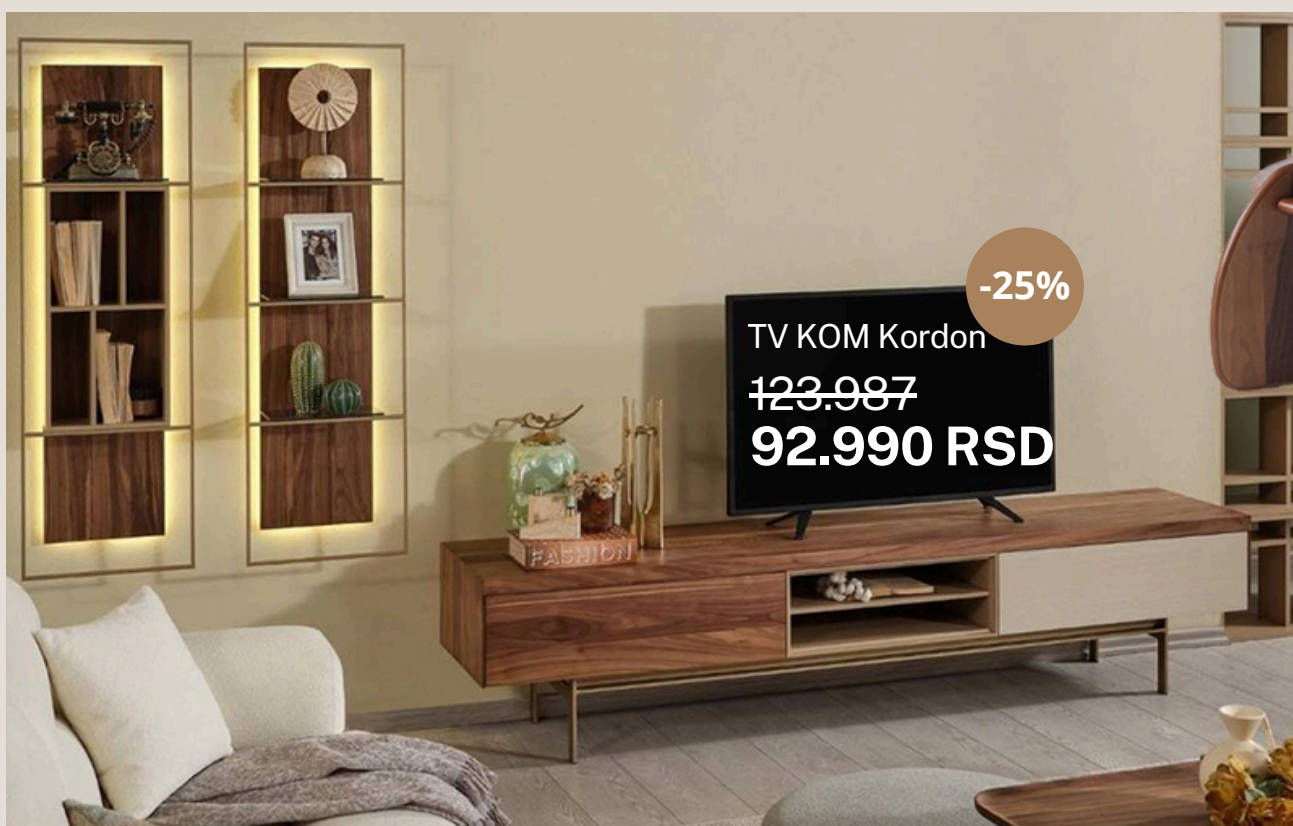

TV KOM Kordon

-25%

~~123.987~~

92.990 RSD