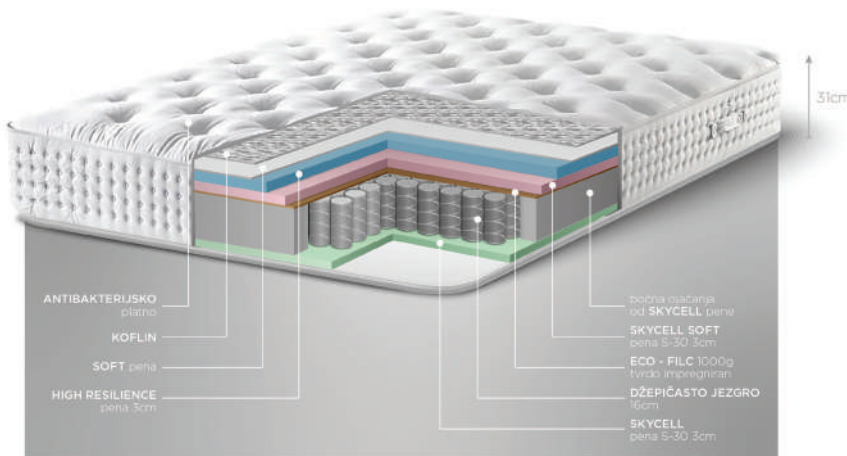

MEKO ○ ● ○ ○ ○ TVRDO

COMFORT

Comfort Dušek sadrži izuzetnu kombinaciju džepičastog jezgra sa HR penom. Dušek srednje tvrdoće. Idealno rešenje za sve koji žele miran i kvalitetan san. Comfort Dušeci pružaju optimalnu podršku i prilagođavaju se vašem telu i kičmi. Dušek je dizajniran da podrži leđa, zglobove i mišiće skeleta i tela kao celine. HR pena je poliuretanska pena visoke elastičnosti i dugotrajnosti, proizvedena u „open cell“ tehnologiji. Ovakva podloga za spavanje je prijatna jer obezbeđuje odlične mikroklimatske uslove tokom sna. Od svih pene, upravo se HR pena najbrže vraća u prvobitno stanje nakon kompresije.

*Dušek je dostupan u svim dimenzijama