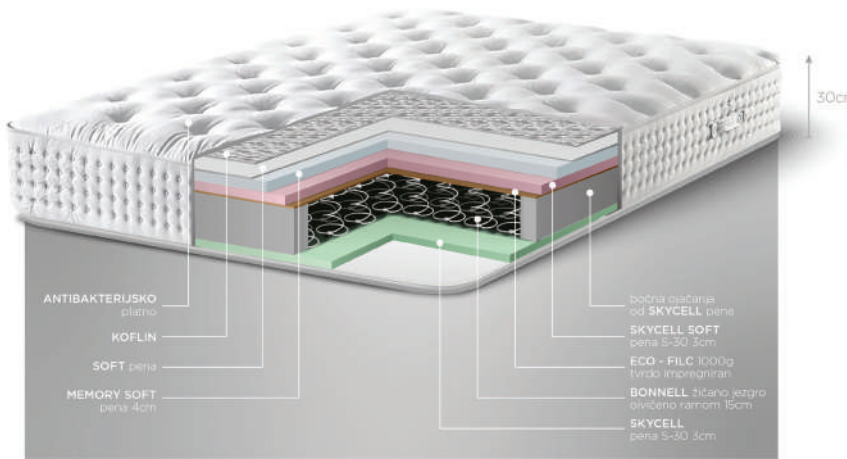

DALLAS *dream* DUŠECI

MEKO ○ ○ ● ○ ○ TVRDO

ROYAL

Dušek Royal Memory dušek srednje tvrdoće predstavlja izvanrednu simbiozu žičanog jezgra i Memory pene čime pruža veliku podršku Vašem telu. Royal Dušek je srednje tvrdoće, dizajniran je da podrži leđa, zglobove i mišiće skeleta i tela kao celine. Anatomski je prilagodljiv telu čime je obezbeđen pravilan položaj tokom spavanja. Posebno se preporučuje onima koji imaju problema sa bolovima u predelu kičme. Pene koje se koriste u proizvodnji Dallas nameštaj dušeka ne prikosnovene su po svom kvalitetu i sve su proizvedene u „open cell“ tehnologiji što znači da ove pene imaju izuzetnu sposobnost ventilacije i odlične termičke osobine- vlaga se ne zadržava u njima i pena je negostoljubiva za bakterije i grinje. Ima visok nivo komfora izražen ortopedskim efektom.

*Dušek je dostupan u svim dimenzijama