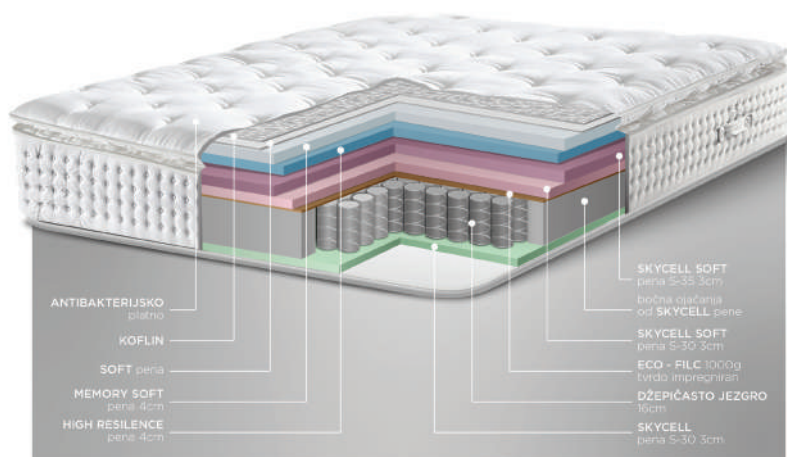

MEKO ○ ● ○ ○ ○ TVRDO

PLATINUM LUX

Platinum Dušek sadrži izuzetnu kombinaciju džepičastog jezgra sa HR penom. Neverovatna udobnost uz premium visinu od 33cm za savršeno iskustvo spavanja Platinum Dušek srednje tvrdoće. Platno dušeka je izradjeno od prirodnog pamuka. Idealno rešenje za sve koji žele miran i kvalitetan san. Dusek pruža optimalnu podršku i prilagođava se vašem telu i kičmi. Dušek je dizajniran da podrži ledja, zglobove i mišiće skeleta i tela kao celine. HR pena je poliuretanska pena visoke elastičnosti i dugotrajnosti, proizvedena u „open cell“ tehnologiji. Ovakva podloga za spavanje je prijatna jer obezbeđuje odlične mikroklimatske uslove tokom sna. Od svih pena, upravo se HR pena najbrže vraća u prvobitno stanje nakon kompresije.

*Dušek je dostupan u svim dimenzijama