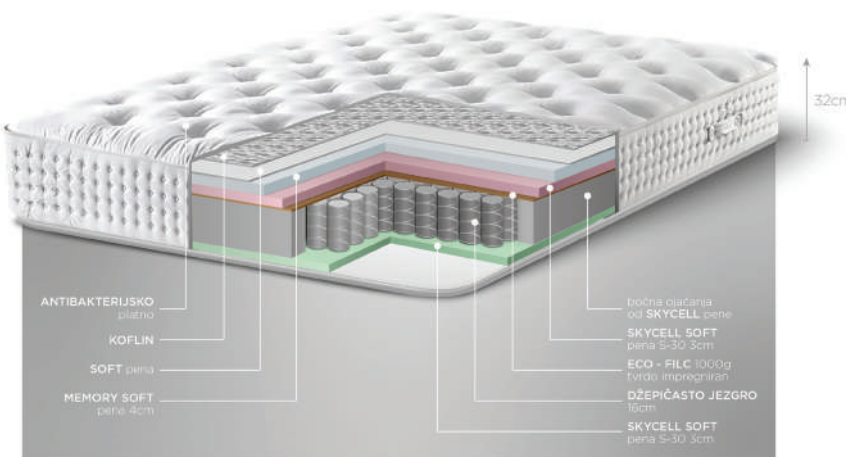

MEKO ● ○ ○ ○ ○ TVRDO

COMFORT MEMORY

Comfort Memory Dušek premium klase. Izrađen na osnovi bloka opruga džepičastog jezgra obloženog sa više slojeva Memory i Sky-Cell pene, za ljubitelje mekih dušeka. Specijalno konstruisana džepičasta jezgra pružaju telu optimalnu i ravnomernu potporu tokom sna. Ima visok nivo komfora izražen i anatomskim efektom. Pene koje se koriste u proizvodnji Dallas nameštaj dušeka ne prikosnovene su po svom kvalitetu i sve su proizvedene u „open cell“ tehnologiji što znači da ove pene imaju izuzetnu sposobnost ventilacije i odlične termičke osobine- vlaga se ne zadržava u njima i pena je negostoljubiva za bakterije i grinje.

*Dušek je dostupan u svim dimenzijama