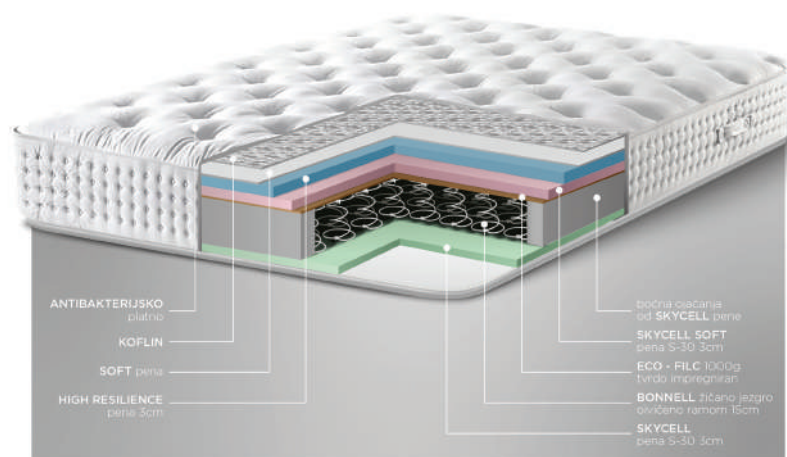

MEKO ○ ○ ○ ● ○ TVRDO

ORTOPEDIC

Ortopedic Dušek premium klase. Izrađen na osnovi opruga bonnell žičanog jezgra sa posebnim ojačanjem ovičeno metalnim ramom, obloženog sa više slojeva High Resilience i SkyCell pene. Ortopedic je dušek koji je namenjen za ljude veće telesne težine i one koji imaju problema sa kičmom kao i za ljude koji preferiraju tvrdju podlogu za spavanje. Ortopedic Dušeci su dizajnirani da podrže leđa, zglobove i mišiće skeleta i tela kao celine. Ispravan položaj tela na ovom dušek u vam garantuje potpuno opuštanje. Ima visok nivo komfora izražen ortopedskim efektom.

*Dušek je dostupan u svim dimenzijama